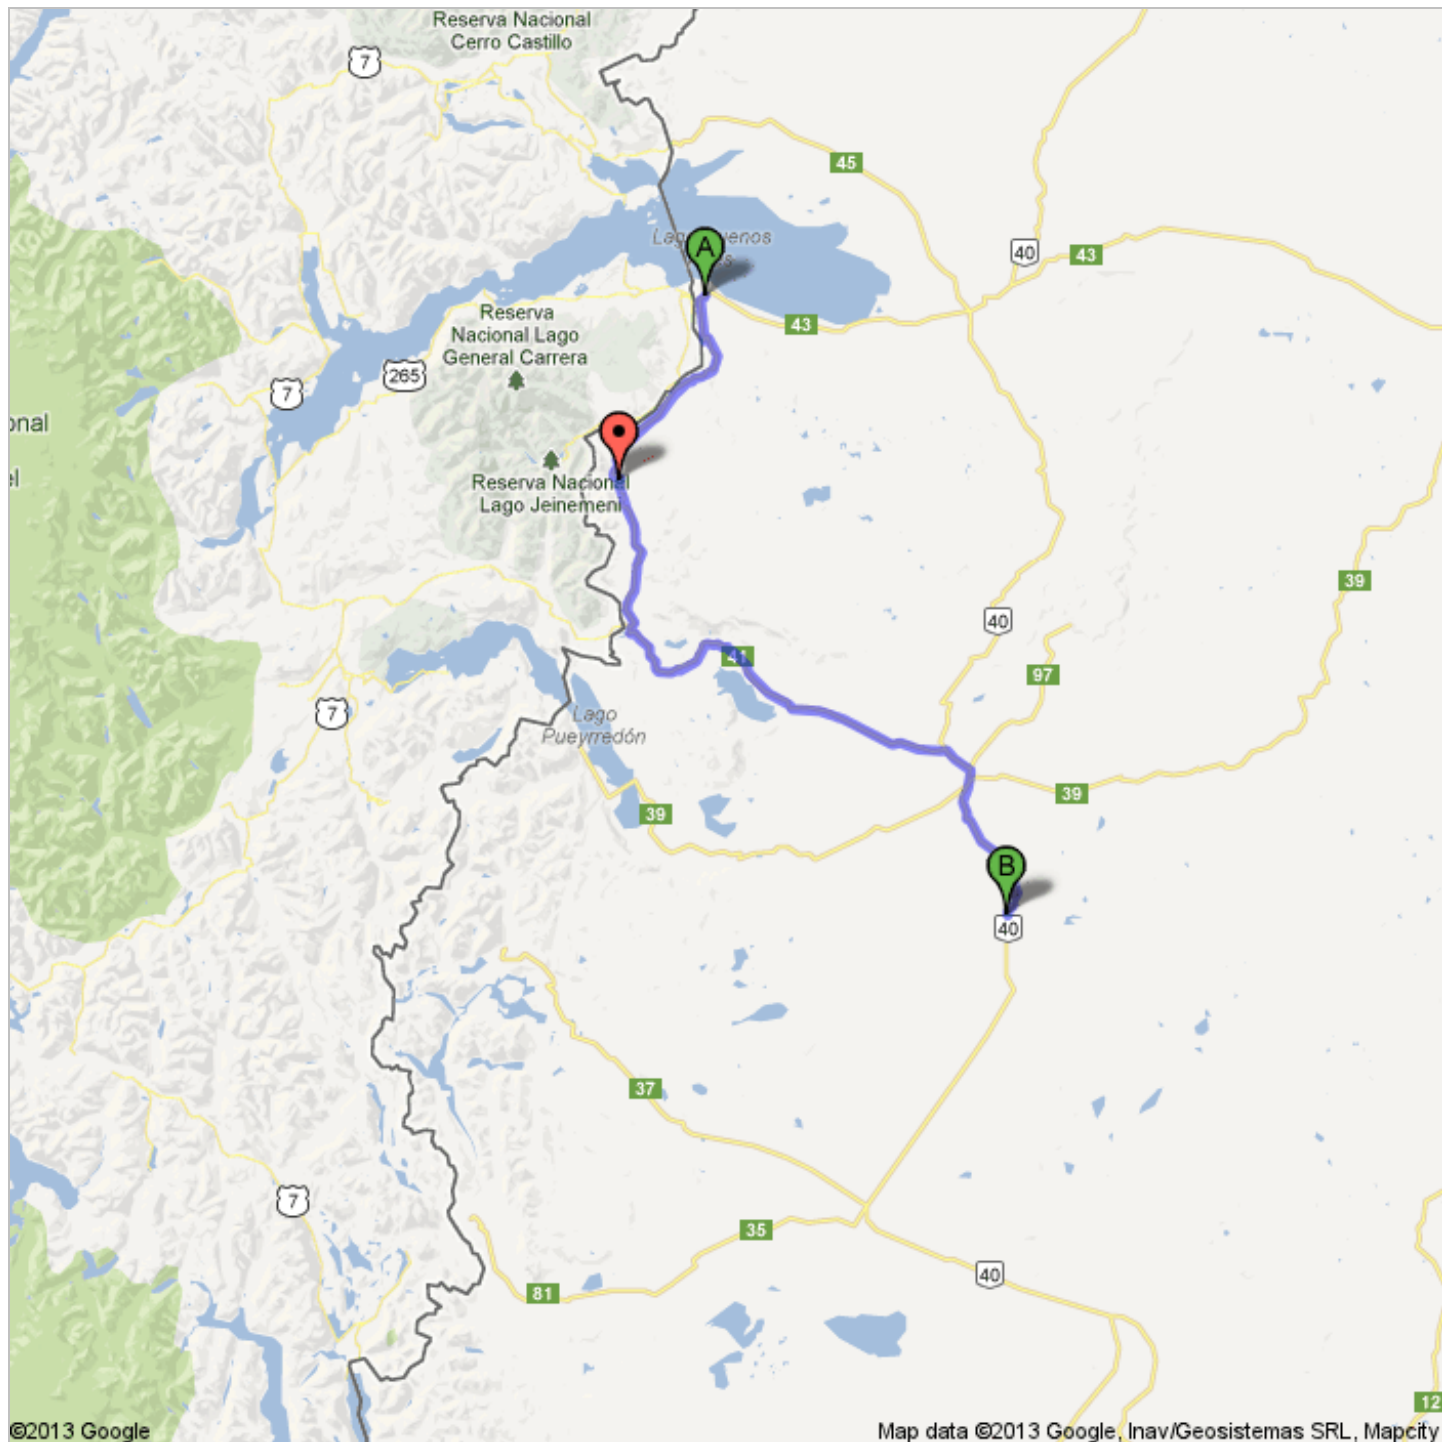

Útvonal ide: RN 40

224 km – körülbelül 7 óra 43 perc

Los Antiguos_Hotel El Oin 40 mellett

 RP 43

-
- | | |
|---|------------------------------------|
| 1. Haladjon tovább délnyugat felé itt: RP 43, RP 41 irányába
Kb. 1 perc | menjen 1,6 km
összesen 1,6 km |
|  2. A(z) RP 43 balra fordul, és innen úgy hívják, hogy RP 41
Kb. 3 óra 45 perc | menjen 93,5 km
összesen 95,0 km |
|  3. Forduljon balra ezen maradván: RP 41
Kb. 3 óra 29 perc | menjen 86,9 km
összesen 182 km |
| 4. Hajtsa tovább ezen: RN 40
Kb. 28 perc | menjen 41,7 km
összesen 224 km |

 RN 40

Ezek az útvonalak csak tervezési célokat szolgálnak. Előfordulhat, hogy építkezések, közlekedési vagy időjárási körülmények, illetve egyéb okok miatt a valóság nem egyezik meg a térkép eredményeivel. Az útvonal tervezésekor legyen tekintettel ezekre az eshetőségekre is. Az út során vegye figyelembe az összes jelzőtáblát és tájékoztatót.

Térképadatok ©2013 Inav/Geosistemas SRL, Mapcity